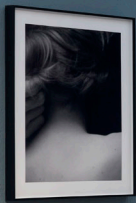

Öfen-Herde
ature
newaldt j
ister
H 14

6 Das Gattische Haus
Archäologisches Museum
Köln
Foto von Ingrid Kretschmer (Museum)

1. Steinwerkzeuge
2. Ein römischer Stein der
Kocher
3. Eisenwerkzeuge
4. Eisenwerkzeuge (Museum II)

Small text on a white card, likely a specimen label, partially obscured by the insect card.

7
D
Small text on a white card, likely a specimen label, partially obscured by the insect card.