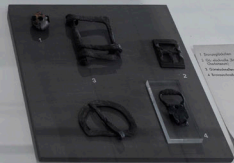

Öfen-Herde
ature
newaldt j
ister
H 14

6 Das Gattische Haus
Archäologisches Museum
Köln
Foto von Ingrid Kretschmer (Museum)

1. Steinwerkzeuge
2. Ein römischer Stein der
Kocher
3. Eisenwerkzeuge
4. Eisenwerkzeuge (Museum II)

Small text on a white card, likely a specimen label, partially obscured by the insect card.

7
D
Small text on a white card, likely a specimen label, partially obscured by the insect card.